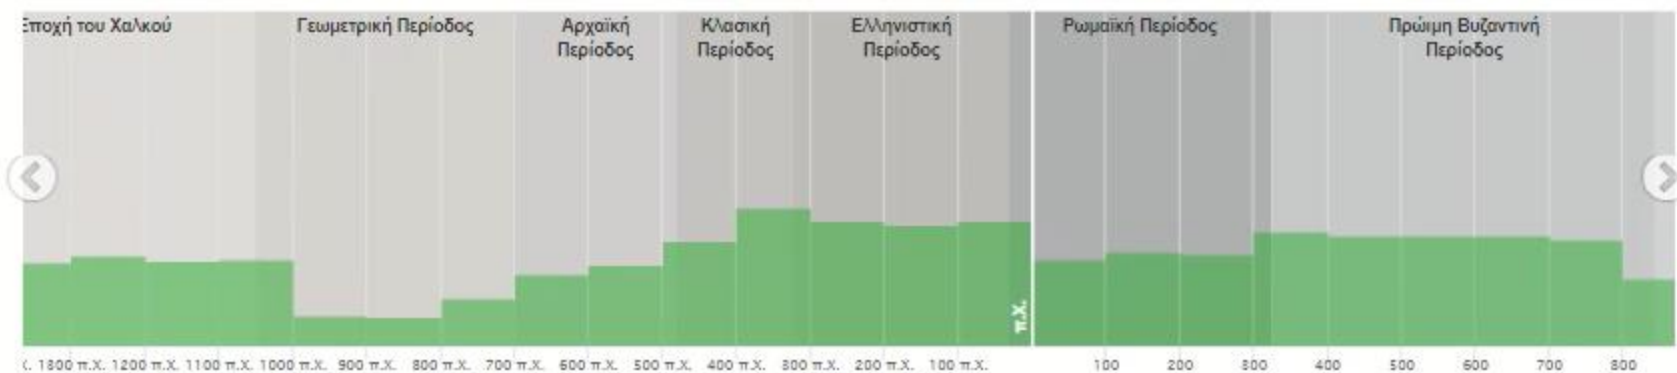

Εξερευνήστε επιλέγοντας **χρονολογίες** | πλοηγηθείτε στο περιεχόμενο μέσα από την [σελίδα ιστορικών περιόδων](#).